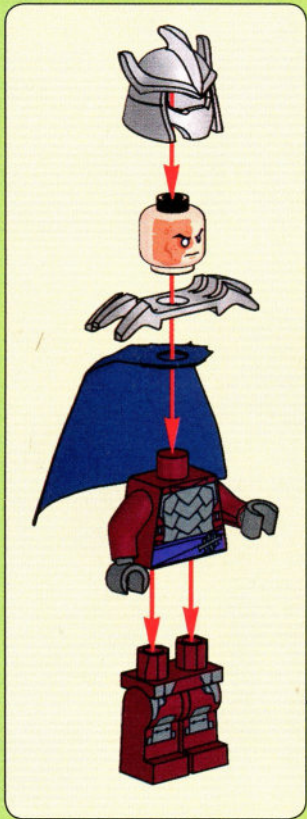

LEGO

nickelodeon
**TEENAGE MUTANT NINJA
TURTLES**

79101

1x

1

4

2x

2